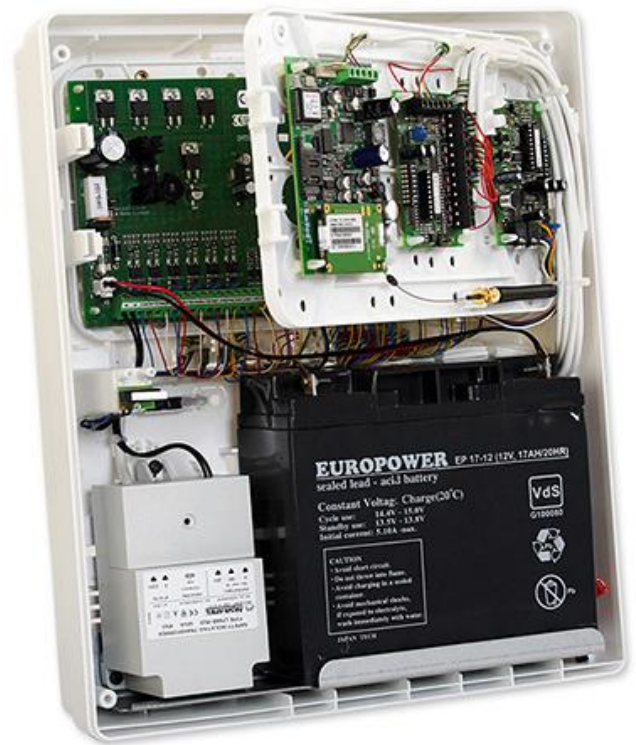

OPU-3 P

HÁZ

- szabotázsvédelem:
 - kinyitás ellen
 - falról történő eltávolítás ellen
- rendszer felszerelését és karbantartását megkönnyítő eltávolítható szerelőlap
- belülrre szerelhető vezeték nélküli eszköz antennák
- méret: 324 x 382 x 108 mm
- 40 VA vagy 60 VA transzformátor hely
- 12 V / 17 Ah zárt savas ólomakkumulátor hely
- transzformátor helyett **APS-412** tápegység is beszerelhető

MŰSZAKI ADATOK

Ház méretei	324 x 382 x 108 mm
Tömeg	1850 g